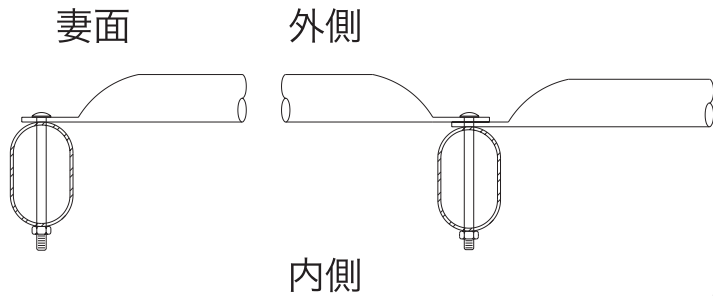

# 幅10.668mグリーンハウス

換気口(天窗)はよく風が吹くのと反対の方向に取り付けて下さい。

41mm×69mm楕円形アーチと直径31mm繋ぎ材(プーリン)  
 ※頂上部のみ直径38mm繋ぎ材(プーリン)を使用します。

幅3.0m×高さ3.0m 両引き戸

基礎用1mアンカーポストとコンクリートポスト