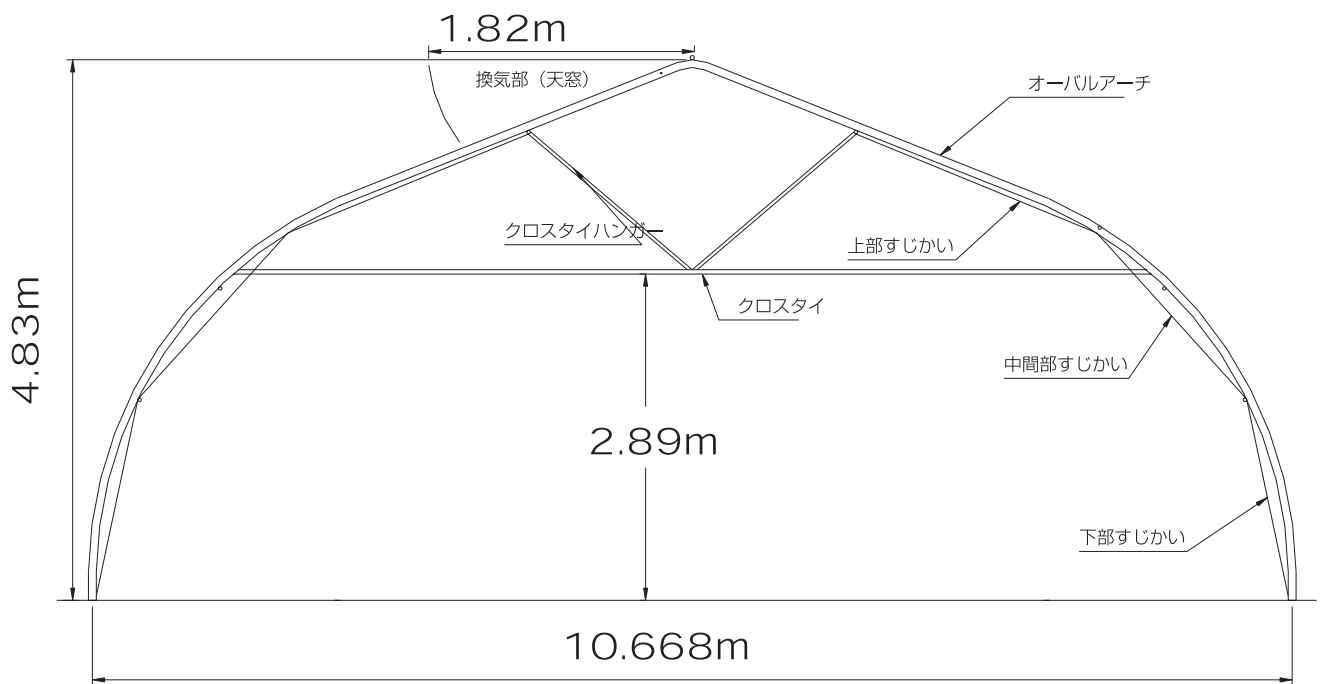

# 幅10.668mグリーンハウス

換気口(天窗)はよく風が吹くのと反対の方向に取り付けて下さい。

41mm×69mm楕円形アーチと直径31mm繋ぎ材(プーリン)  
 ※頂上部のみ直径38mm繋ぎ材(プーリン)を使用します。

幅3.0m×高さ3.0m 両引き戸

基礎用1mアンカーポストとコンクリートポスト