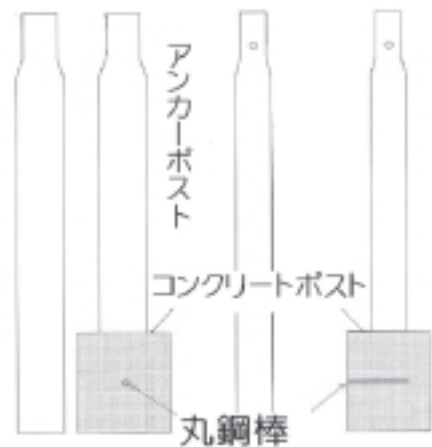

# 幅10.668mグリーンハウス

換気口(天窗)はよく風が吹くのと反対の方向に取り付けて下さい。

41mm×69mm楕円形アーチと直径31mm繋ぎ材(プーリン)  
 ※頂上部のみ直径38mm繋ぎ材(プーリン)を使用します。

幅3.0m×高さ3.0m 両引き戸

基礎用1mアンカーポストとコンクリートポスト