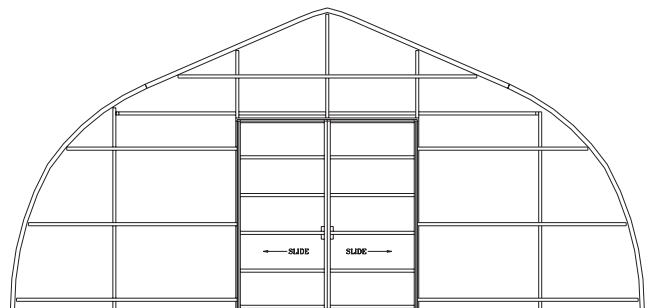

# 幅10.668mグリーンハウス

換気口(天窗)はよく風が吹くのと反対の方向に取り付けて下さい。

41mm×69mm楕円形アーチと直径31mm繋ぎ材(プーリン)  
 ※頂上部のみ直径38mm繋ぎ材(プーリン)を使用します。

幅3.0m×高さ3.0m 両引き戸

基礎用1mアンカーポストとコンクリートポスト