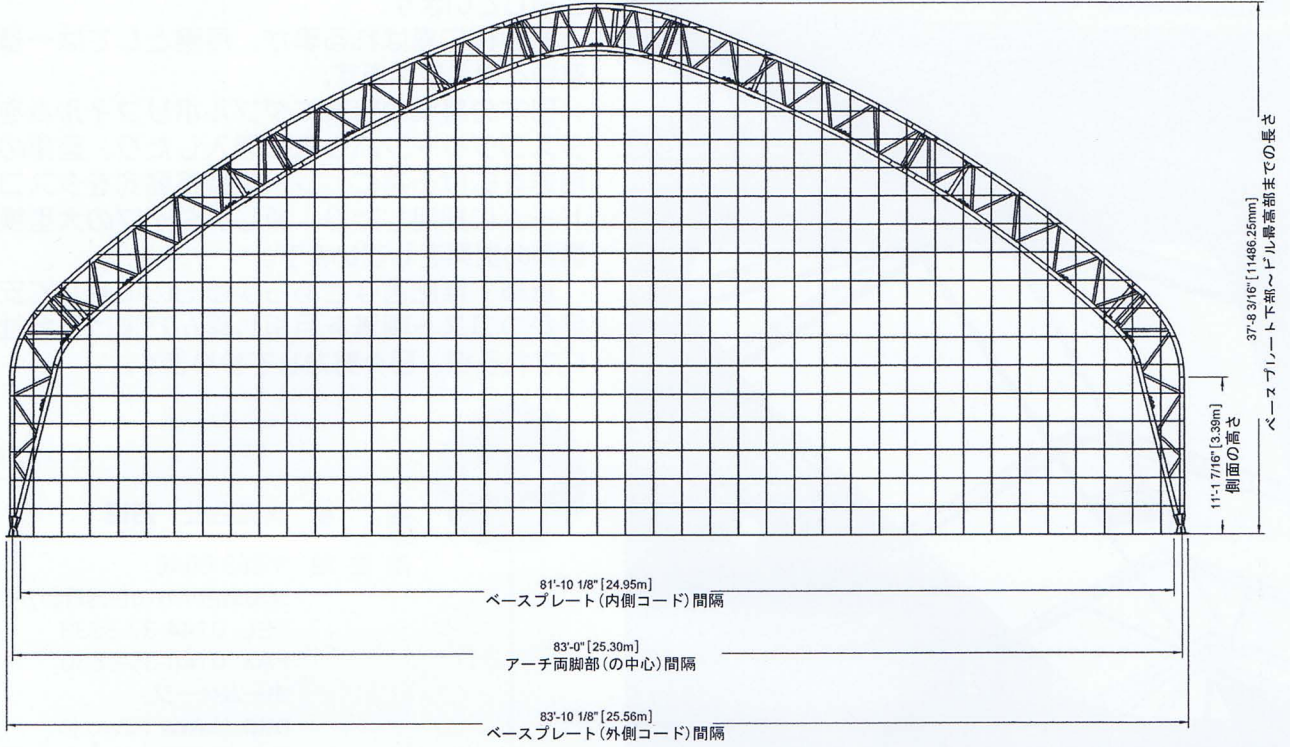

タスコドーム

スタンダードサイズ

幅83ftゴシック型トラスアーチ図
(格子24インチ [60.96cm] 角)

ゴシック型

ラウンド型

幅		高さ (m)		高さ (m)
50ft (15.24m)		9.78m		
60ft (18.29m)		10.35m		9.08m
72ft (21.95m)				8.82m
83ft (25.29m)		11.49m		
100ft (30m)		13.02m		
120ft (36.10m)		4.82m		3.2m